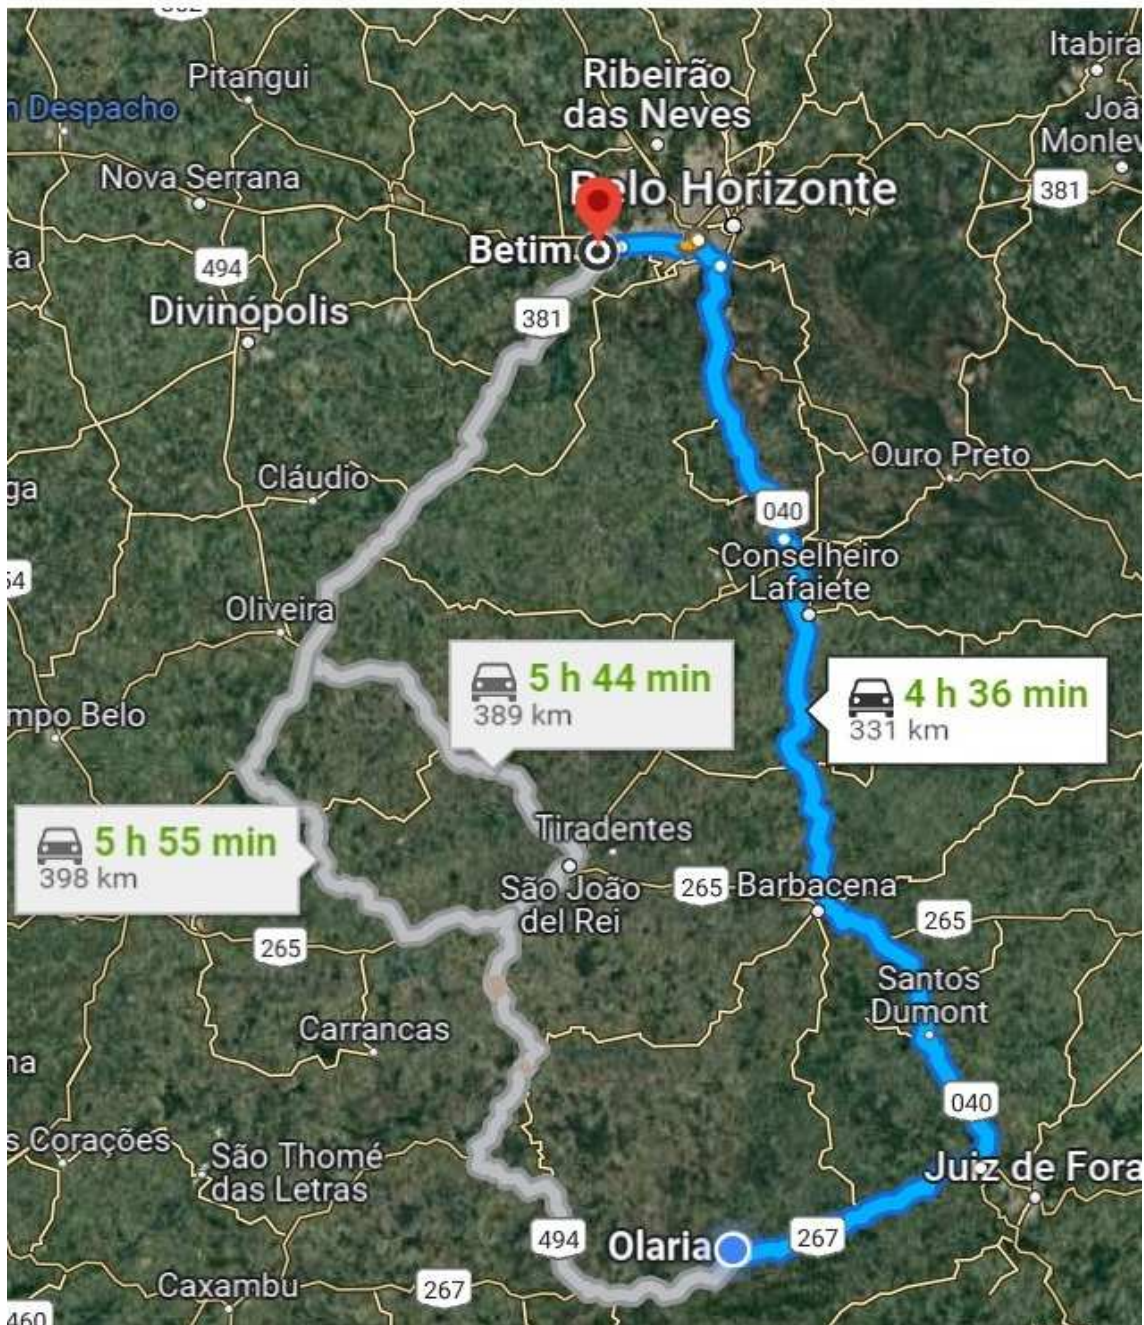

CROQUI DMT CASCALHEIRA

CROQUI DMT CASCALHEIRA

Olaria, 09 de agosto de 2022

Guilherme Antonio Campos
Engenheiro Civil – CREA N^o MG 280.268/D