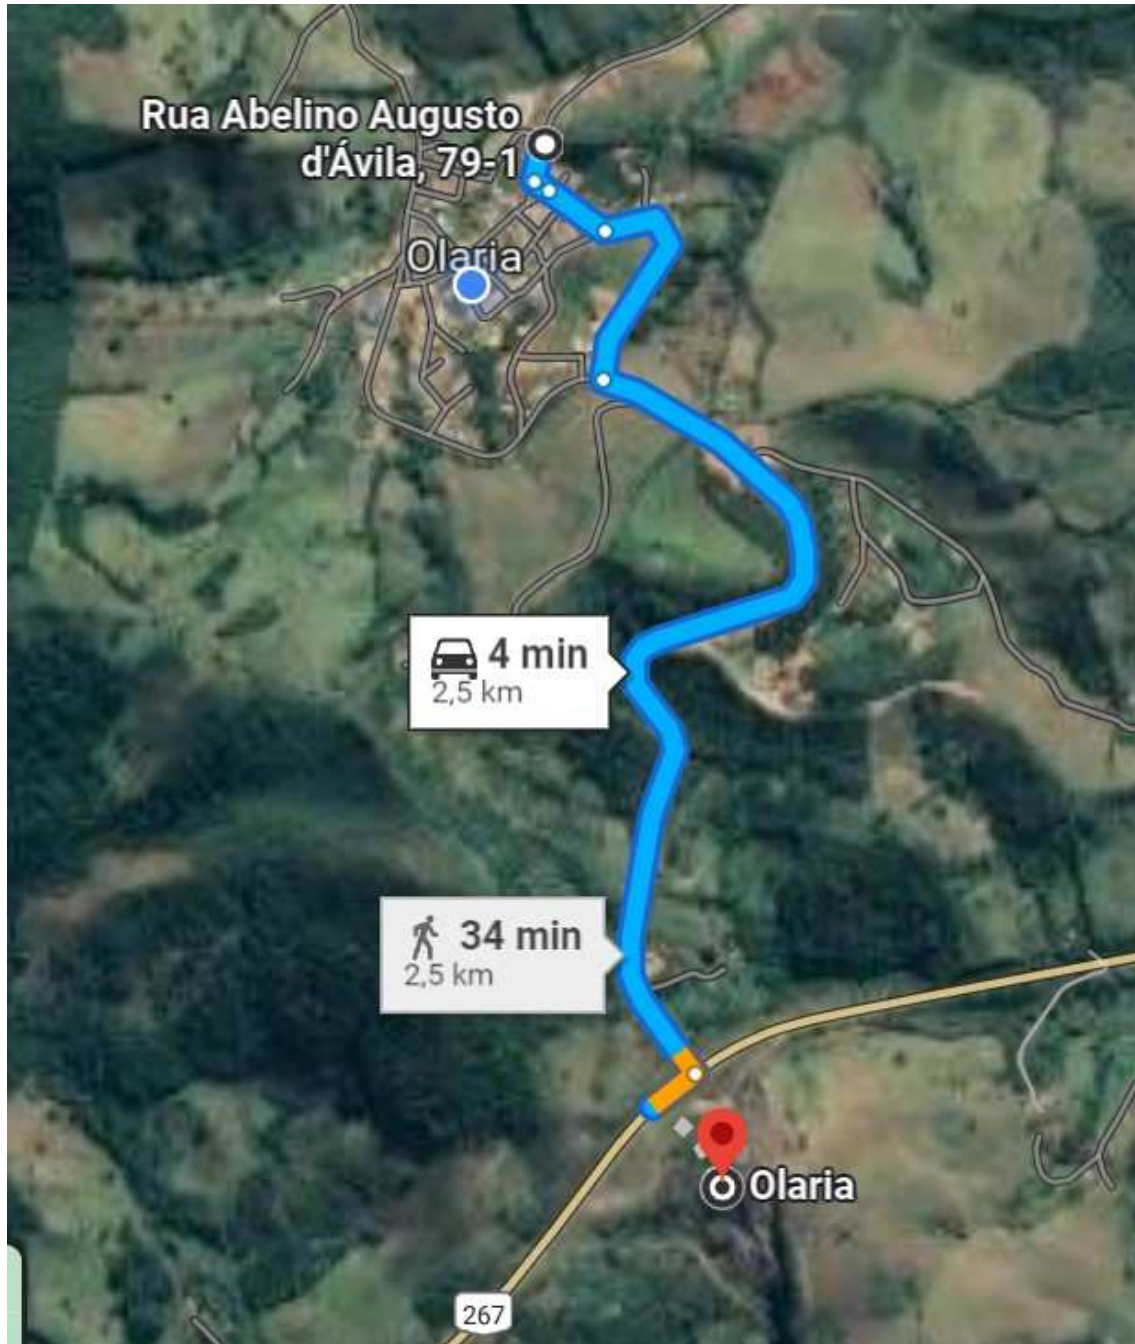

CROQUI DMT CASCALHEIRA

CROQUI DMT CASCALHEIRA

Olaria, 09 de agosto de 2022

Guilherme Antonio Campos
Engenheiro Civil – CREA N^o MG 280.268/D